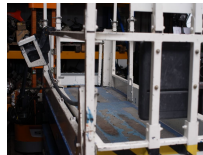

Matthias Schmidt GmbH

STAPLER-SERVICE

Genie GS 2032

Tragkraft: 363 kg
Bauhöhe: 1780 mm
Baujahr: 2004
Betriebsstunden: 452
Antriebsart: Elektro
Tech. Zustand: sehr gut
Optischer Zustand: gut

Com Nr.: 374
Reifen vorne: Bandagen
Reifen vorne Zustand: 80 - 100%
Reifen hinten: Bandagen
Reifen hinten Zustand: 80 - 100%

Extras:

Arbeitshöhe 7900 mm Werkstattgeprüft mit UVV-Abnahme

Mathias Schmidt GmbH
Stapler-Service
Max-Holder-Str. 15
D-60437 Frankfurt

Fon: +49 (0) 69 – 50 68 99 09
Fax: +49 (0) 69 – 50 68 99 05
www.gabelstapler-schmidt.de
info@gabelstapler-schmidt.de